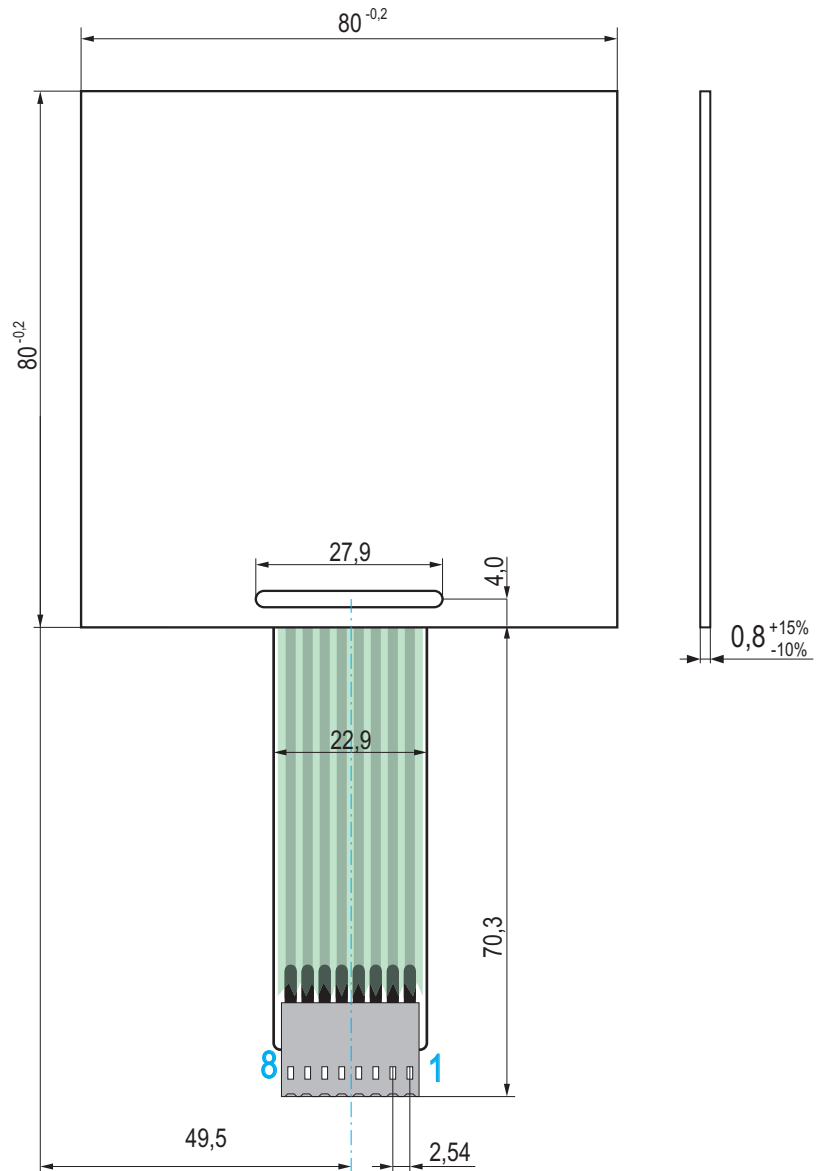

KOLORYSTYKA

■ CZARNY

□ BIAŁY

UWAGA! KOLORY NA WYDRUKU NIE ODWZOROWUJĄ RZECZYWISTYCH BARW Z PALETY.

UKŁAD POŁĄCZEŃ

	1	2	3	4
5	P	.	0	C
6	-	9	8	7
7	+	6	5	4
8	←	3	2	1

<p>Towarzystwo Elektrotechnologiczne QWERTY Sp.z.o.o 94-250 Łódź ul.Siewna 21 TEL: +48 42 632 32 84 FAX: +48 42 632 85 93 www.qwerty.pl</p>			Nazwisko	Data	Podpis
	Nr1		Konstruował	16.12.2004	
	Zmiany:		Rysował		
	Uwagi:		Sprawdził		
			Wymiary nietolerowane - ISO 2768-1m		
Nr katalogowy: 99-0101	Nazwa wyrobu: NR 4	Odbiorca: QWERTY			