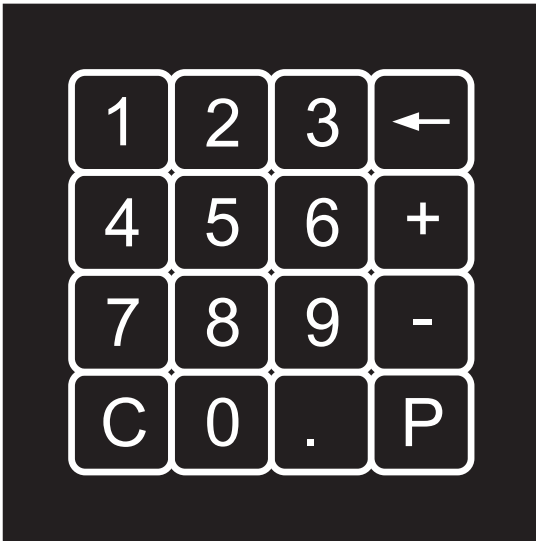

KOLORYSTYKA

■ CZARNY

□ BIAŁY

UWAGA! KOLORY NA WYDRUKU NIE ODWZOROWUJĄ RZECZYWISTYCH BARW Z PALETY.

UKŁAD POŁĄCZEŃ

	1	2	3	4
5	P	.	0	C
6	-	9	8	7
7	+	6	5	4
8	←	3	2	1

<p>Towarzystwo Elektrotechnologiczne QWERTY Sp.z.o.o 94-250 Łódź ul.Siewna 21 TEL: +48 42 632 32 84 FAX: +48 42 632 85 93 www.qwerty.pl</p>			Nazwisko	Data	Podpis
	Nr1		Konstruował	16.12.2004	
	Zmiany:		Rysował		
	Uwagi:		Sprawdził		
			Wymiary nietolerowane - ISO 2768-1m		
Nr katalogowy: 99-0101	Nazwa wyrobu: NR 4	Odbiorca: QWERTY			