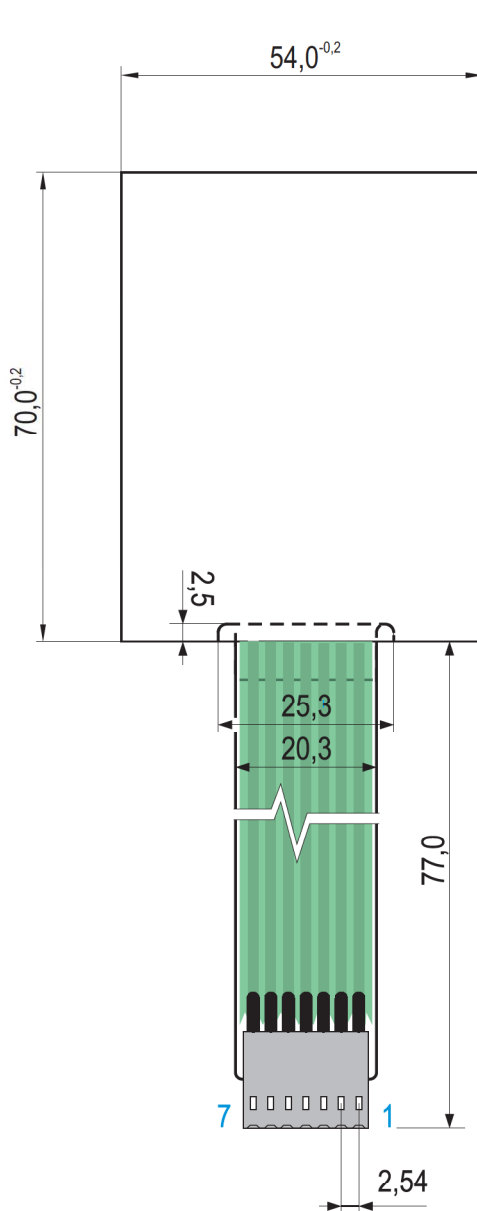

KOLORYSTYKA

■ CZARNY

■ SR 091

□ BIAŁY

UWAGA! KOLORY NA WYDRUKU NIE ODWZOROWUJĄ RZECZYWISTYCH BARW Z PALETY.

Nr pinu	7	6	2	1
3	9	#	6	3
4	8	0	5	2
5	7	*	4	1

Qwerty
 Towarzystwo Elektrotechnologiczne
 QWERTY Sp.z.o.o
 94-250 Łódź ul.Siewna 21
 TEL: +48 42 633 32 84
 FAX: +48 42 632 85 93
 www.qwerty.pl

		Nazwisko	Data	Podpis
Nr1	Konstruował		20.10.2011	
Zmiany:	Rysował			
Uwagi:	Sprawdził			
		Wymiary nietolerowane - ISO 2768-1m		

Nr katalogowy: 95-0002	Nazwa wyrobu: NR 1	Odbiorca: QWERTY
----------------------------------	------------------------------	----------------------------