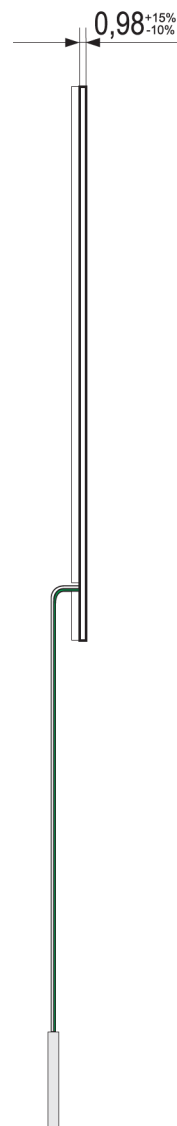

KOLORYSTYKA

■ CZARNY

■ SR 091

□ BIAŁY

UWAGA! KOLORY NA WYDRUKU NIE ODWZOROWUJĄ RZECZYWISTYCH BARW Z PALETY.

Nr pinu	7	6	2	1
3	9	#	6	3
4	8	0	5	2
5	7	*	4	1

Qwerty
 Towarzystwo Elektrotechnologiczne
 QWERTY Sp.z.o.o
 94-250 Łódź ul.Siewna 21
 TEL: +48 42 633 32 84
 FAX: +48 42 632 85 93
 www.qwerty.pl

		Nazwisko	Data	Podpis
Nr1	Konstruował		20.10.2011	
Zmiany:	Rysował			
Uwagi:	Sprawdził			
		Wymiary nietolerowane - ISO 2768-1m		

Nr katalogowy: 95-0002	Nazwa wyrobu: NR 1	Odbiorca: QWERTY
----------------------------------	------------------------------	----------------------------